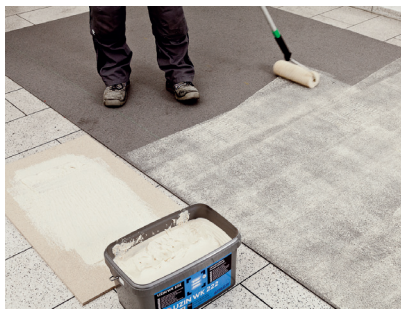

STYL I NOWOCZESNOŚĆ

Bogata gama produktów pozwalających na nadanie podłodze własnego stylu. Nieszablone rozwiązania umożliwiające szybką renowację lub zaprojektowanie podłogi według własnego gustu.

MASZYNY I OSPRZĘT

Szlifierki o wielu możliwościach technologicznych. Narzędzia i osprzęt uzupełniają całość asortymentu.

GRUNTOWANIE

Parkiet musi być stabilny od podstaw. Know-how firmy UZIN gwarantuje perfekcyjne podłoża, które rozpoczyna się od odpowiedniego środka gruntującego.